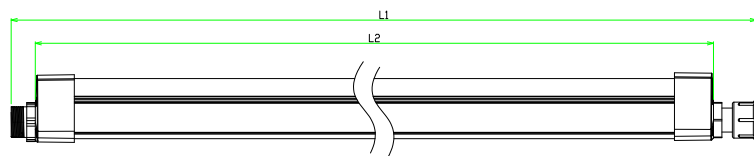

Slitstark och mångsidig LED-armatur av högsta kvalitet och hållbarhet med högsta certifiering (IK10 och IP69K).

Armaturlarna kan enkelt installeras i taket och med sin mycket låga vikt är de också perfekta för trådmontering eller installation på inventarier, till exempel för **FERTILITY-LIGHT™**.

	L1	L2
1200mm	1245mm	1198mm
1500mm	1574mm	1527mm
1900mm	1930mm	1883mm
2400mm	2320mm	2273mm
3000mm	2920mm	2873mm

Tekniska data: LED-Armatur  
**MODULAR-LIGHT**  
**EXTRA LÅNG**  
 PLUG 'N PLAY™

- ✓ **Mångsidig LED-industri- och lantbruksarmatur med RNS Plug 'N Play™**
- ✓ **IP69K godkänd** - högsta certifiering för vattentätthet. Motståndskraftig mot damm, tvätt, högtrycksrengöring, osv.
- ✓ **LED-dioderna är speciellt belagda**, och drivaren är inslagen i Mylar® för bättre värmefördelning.
- ✓ **Mellankablar** är utrustade med gnagskydd.
- ✓ **Flimmerfri** - lämpligt ljus för alla djur och arbetsmiljöer.
- ✓ **Dimbar (TRIAC)**
- ✓ **Frostresistent** - tål temperaturer ner till -20°.

Artikel nr.	Watt	Längd	Kelvin (färg)	Lumen	Spridning	Dimbar	Dimensioner L x B x H	Nettovikt	Max i en serie
AMD190630P	30W	1900mm	6000K	4800lm	150°	Ja	1930 x 43 x 45,2mm	1,014kg	50
AMD240636P	36W	2400mm	6000K	5760lm	150°	Ja	2320 x 43 x 45,2mm	1,196kg	40
AMDV300436P	36W	3000mm	4000K	5040lm	200°	Ja	2920 x 43 x 45,2mm	1,542kg	40
AMDV300636P	36W	3000mm	6000K	5040lm	200°	Ja	2920 x 43 x 45,2mm	1,542kg	40
AMD300472P	72W	3000mm	4000K	11520lm	150°	Ja	2920 x 43 x 45,2mm	1500kg	20